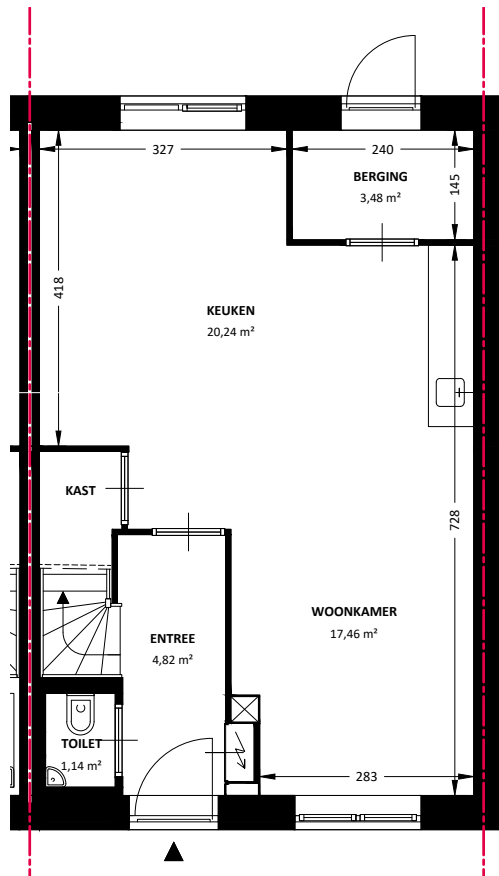

**BERGING**

**BEGANE GROND**

**EERSTE VERDIEPING**

**TWEDE VERDIEPING**

 Het sociaal verhuurbedrijf	Straat: Dokter Kijlstraweg 29	
	Plaats: Munein	
Onderdeel: Plattegrond	MATEN IN CM	Datum Getekend: 04-10-2022
AAN DE TEKENING KUNNEN GEEN RECHTEN WORDEN ONTLEEND		VHE: XXXXXXXXX TYPE: 20380102