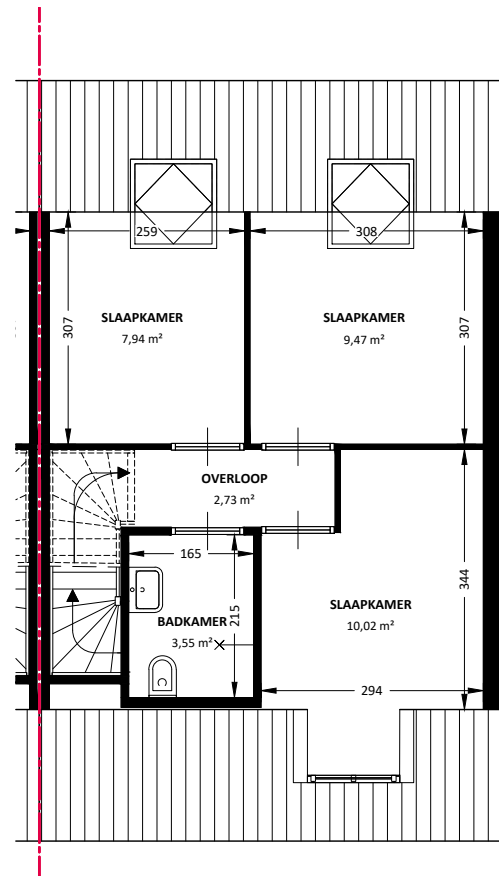

**BERGING**

**BEGANE GROND**

**EERSTE VERDIEPING**

**TWEDE VERDIEPING**

 Het sociaal verhuurbedrijf	Straat: Dokter Kijlstraweg 29	
	Plaats: Munein	
Onderdeel: Plattegrond	MATEN IN CM	Datum Getekend: 04-10-2022
AAN DE TEKENING KUNNEN GEEN RECHTEN WORDEN ONTLEEND		VHE: XXXXXXXXX TYPE: 20380102