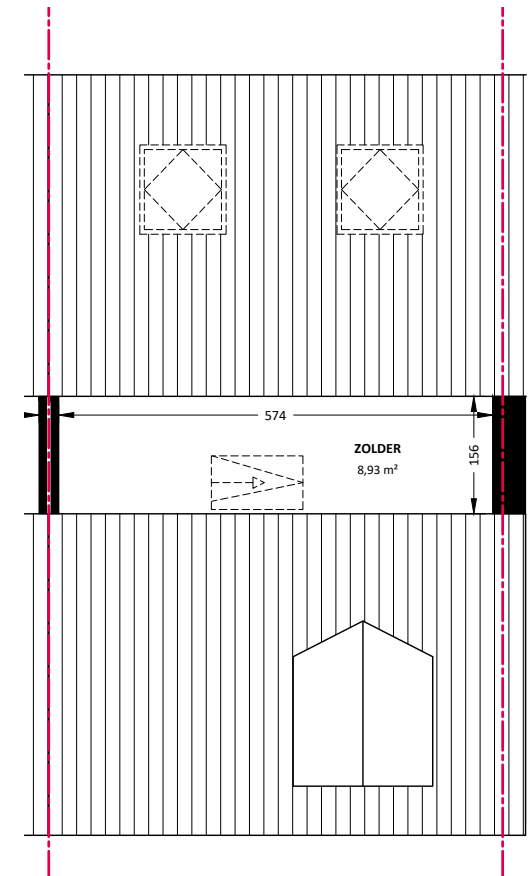

**BERGING**

**BEGANE GROND**

**EERSTE VERDIEPING**

**TWEDE VERDIEPING**

 Het sociaal verhuurbedrijf	Straat: Dokter Kijlstraweg 29	
	Plaats: Munein	
Onderdeel: Plattegrond	MATEN IN CM	Datum Getekend: 04-10-2022
AAN DE TEKENING KUNNEN GEEN RECHTEN WORDEN ONTLEEND		VHE: XXXXXXXXX TYPE: 20380102