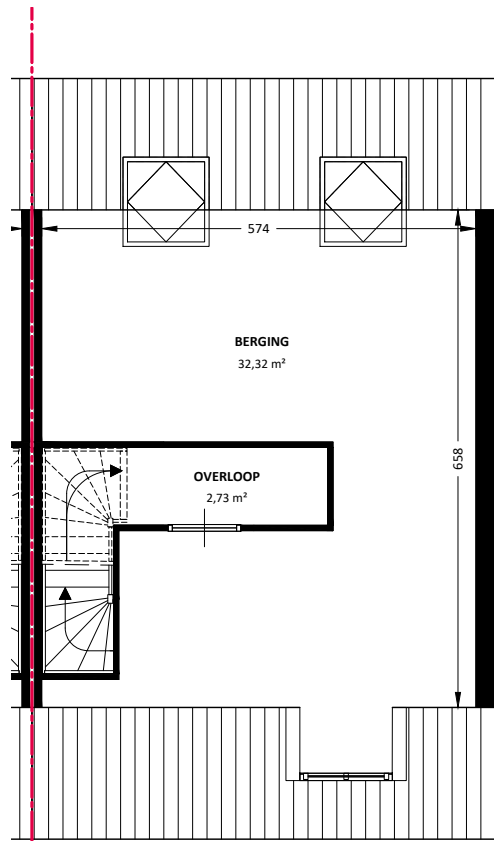

BERGING

BEGANE GROND

EERSTE VERDIEPING

TWEDE VERDIEPING

 Het sociaal verhuurbedrijf	Straat: Dokter Kijlstraweg 21	
	Plaats: Munein	
Onderdeel: Plattegrond	MATEN IN CM	Datum Getekend: 04-10-2022
AAN DE TEKENING KUNNEN GEEN RECHTEN WORDEN ONTLEEND		VHE: XXXXXXXXX TYPE: 20380101