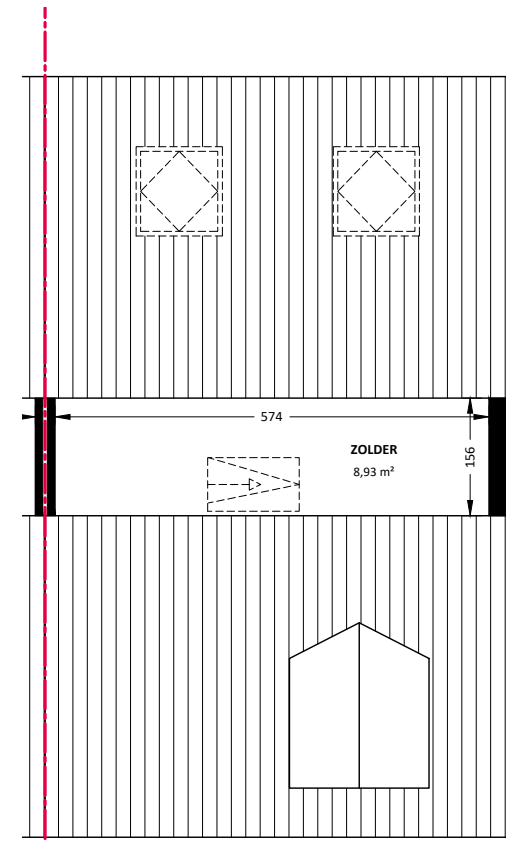

BERGING

BEGANE GROND

EERSTE VERDIEPING

TWEDE VERDIEPING

 Het sociaal verhuurbedrijf	Straat: Dokter Kijlstraweg 21	
	Plaats: Munein	
Onderdeel: Plattegrond	MATEN IN CM	Datum Getekend: 04-10-2022
AAN DE TEKENING KUNNEN GEEN RECHTEN WORDEN ONTLEEND		VHE: XXXXXXXXX TYPE: 20380101