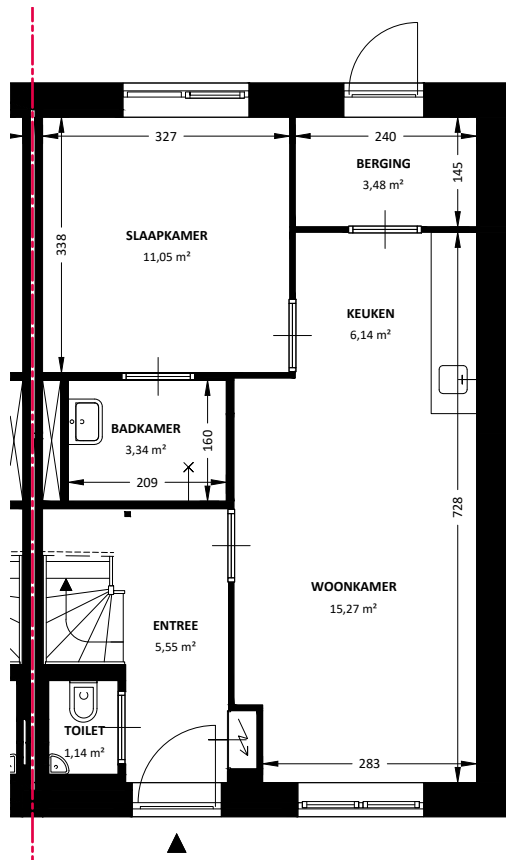

BERGING

BEGANE GROND

EERSTE VERDIEPING

TWEDE VERDIEPING

 Het sociaal verhuurbedrijf	Straat: Dokter Kijlstraweg 21	
	Plaats: Munein	
Onderdeel: Plattegrond	MATEN IN CM	Datum Getekend: 04-10-2022
AAN DE TEKENING KUNNEN GEEN RECHTEN WORDEN ONTLEEND		VHE: XXXXXXXXX TYPE: 20380101