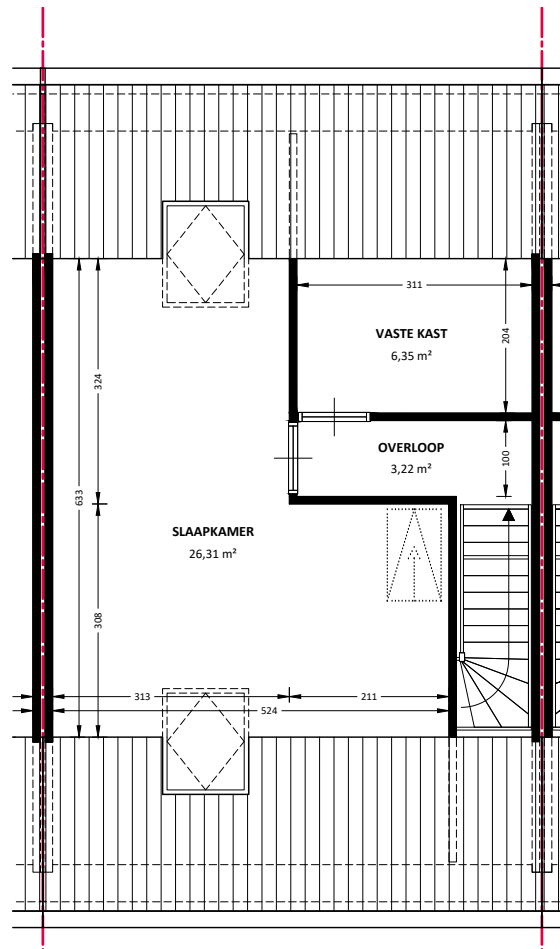

BEGANE GROND

EERSTE VERDIEPING

Berging

	Straat: Ds. Tiesingaplein 10	
	Plaats: Harkema	
Onderdeel: Plattegrond	Getekend: JDV	Datum Getekend: 18-10-2019
	MATEN IN CM	Datum Gewijzigd: 30-10-2019
AAN DE TEKENING KUNNEN GEEN RECHTEN WORDEN ONTLEEND		VHE: XXXXXXXXX
		TYPE: 6265