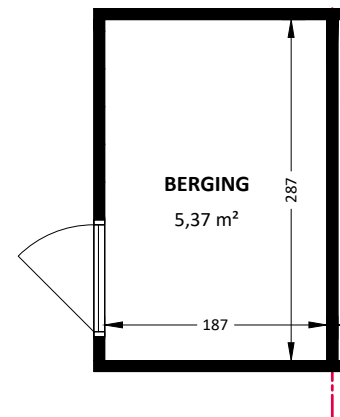

BEGANE GROND

EERSTE VERDIEPING

Berging

	Straat: Ds. Tiesingaplein 10	
	Plaats: Harkema	
Onderdeel: Plattegrond	Getekend: JDV	Datum Getekend: 18-10-2019
	MATEN IN CM	Datum Gewijzigd: 30-10-2019
AAN DE TEKENING KUNNEN GEEN RECHTEN WORDEN ONTLEEND		VHE: XXXXXXXXX
		TYPE: 6265