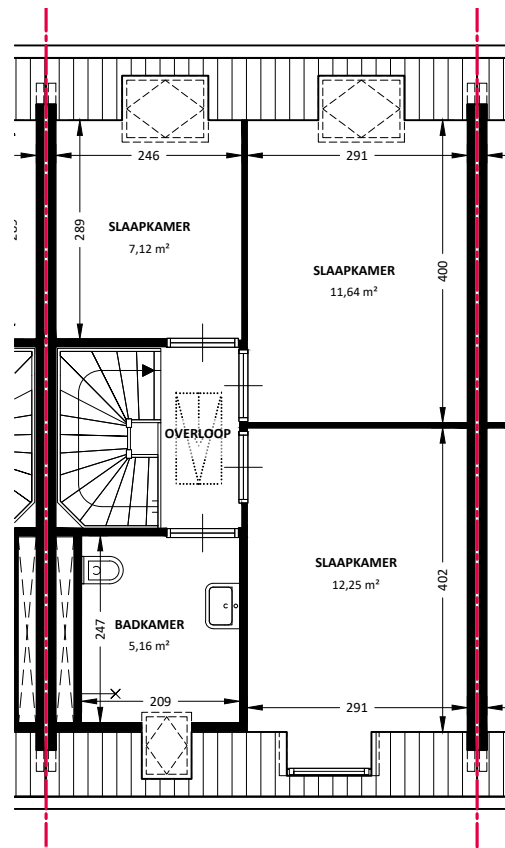

BEGANE GROND

EERSTE VERDIEPING

TWEDE VERDIEPING

 Het sociaal verhuurbedrijf	Straat: Ds. Hasperstraat 16	
	Plaats: Schriermunnikoog	
Onderdeel: Overzichttek.	MATEN IN CM	Datum Getekend: 14-10-2021
	Datum Gewijzigd:	
AAN DE TEKENING KUNNEN GEEN RECHTEN WORDEN ONTLEEND		VHE: -
		TYPE: