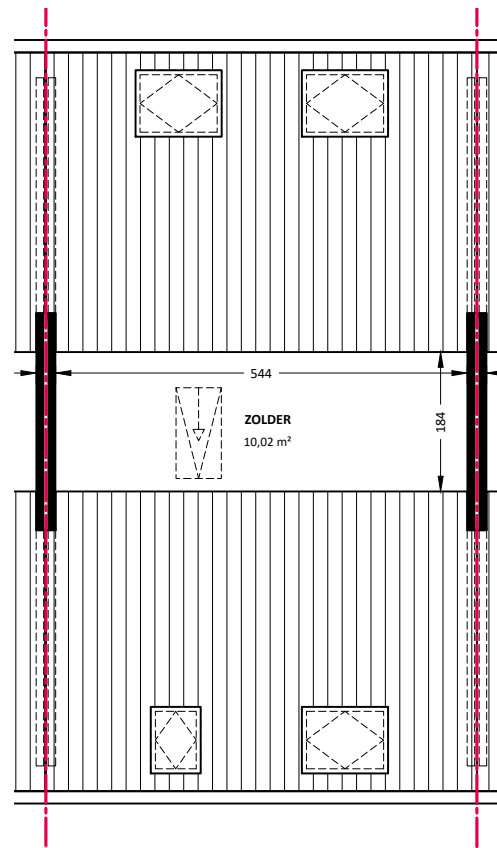

BEGANE GROND

EERSTE VERDIEPING

TWEDE VERDIEPING

 Het sociaal verhuurbedrijf	Straat: Ds. Hasperstraat 16	
	Plaats: Schriermunnikoog	
Onderdeel: Overzichttek.	MATEN IN CM	Datum Getekend: 14-10-2021
	Datum Gewijzigd:	
AAN DE TEKENING KUNNEN GEEN RECHTEN WORDEN ONTLEEND		VHE: -
		TYPE: