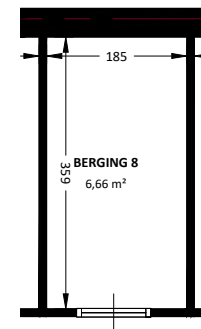

BEGANE GROND

BERGING

 Het sociaal verhuurbedrijf	Straat: Kuperstrjitte 8	
	Plaats: Burgum	
Onderdeel: Plattegrond	MATEN IN CM	Datum Getekend: 01-11-2021
AAN DE TEKENING KUNNEN GEEN RECHTEN WORDEN ONTLEEND		VHE: XXXXXXXXX TYPE: XXXX